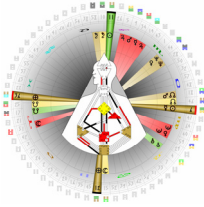

Schenken Sie diesmal etwas ganz Persönliches