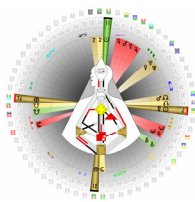

DAS HUMAN – DESIGN – SYSTEM

ist ein präzises und differenziertes System zur Erkennung genetisch angelegter veränderlicher und unveränderbarer, bewusster und unbewusster Charaktereigenschaften eines Menschen aufgrund seiner Geburtsdaten.

Es basiert auf einer Synthese aus moderner Physik, Genetik und Biochemie, dem alten chinesischen Wissen des I Ging, Astrologie, der indischen Chakrenlehre und der Kabbalah.